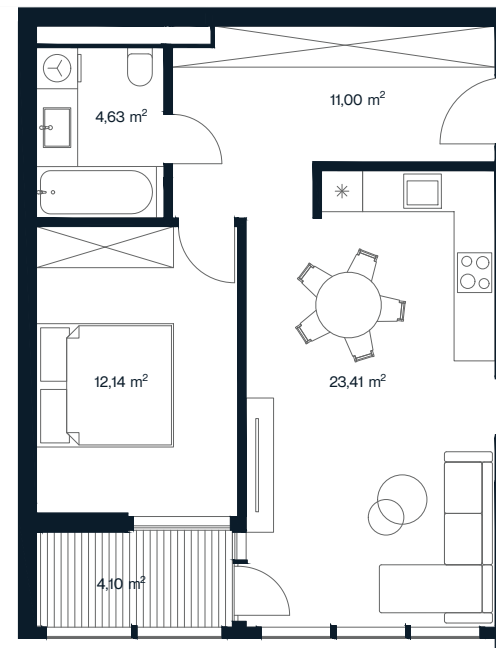

# ORIONAS

**O 16**

Aukštas	1
Kambarių sk.	2
Plotas	59,35 m <sup>2</sup>
Lodžijos plotas	4,10 m <sup>2</sup>
Kryptis	Pietryčių
Apdaila	Pilna dalinė
Savybės	Lodžija
Vaizdas į	Miestą

+370 608 68111 | pardavimai@aternus.lt

Aternus